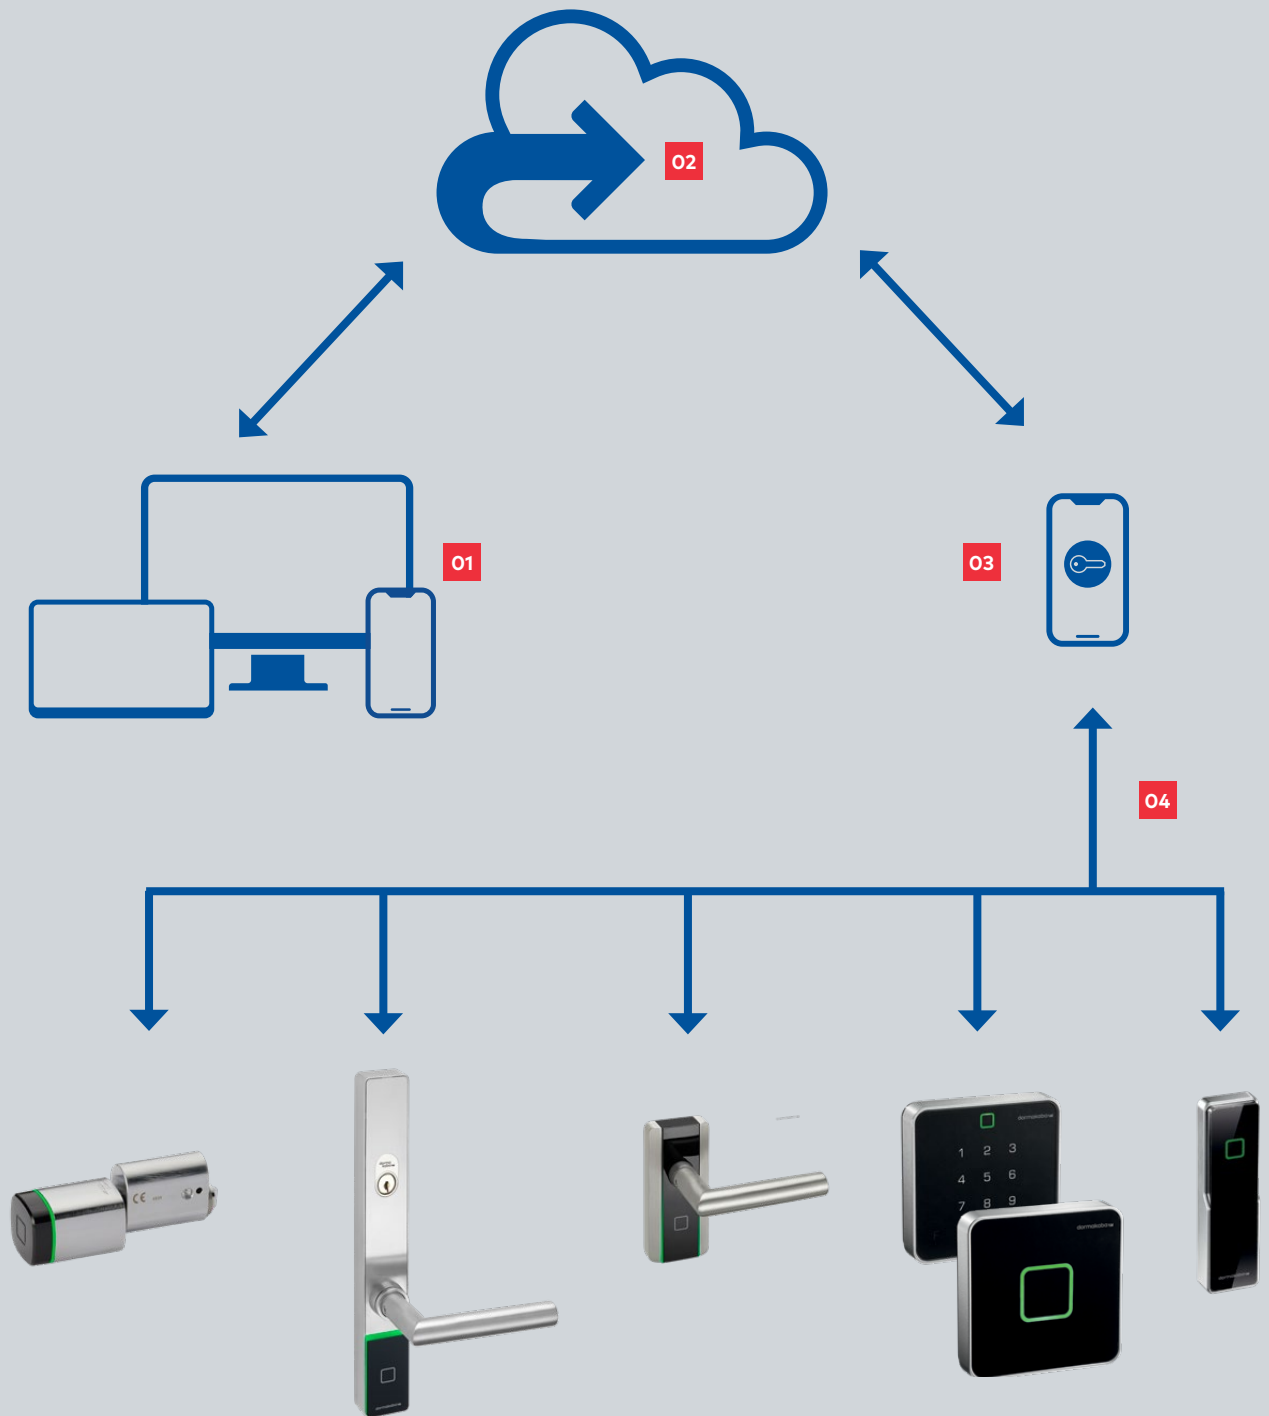

Dina elektroniska dörrlås är intelligent integrerade i din passerlösning och informationen du behöver finns nära till hands.

Reagera snabbt och flexibelt

Du kan reagera snabbt vid oväntad sjukfrånvaro, vikarier eller om någon snabbt behöver komma in på kontoret. Med Mobile Access kan du skicka digitala nycklar till smartphones när någon behöver tillträde.

Mobile Access kan också kombineras sömlöst med tidsregistrering, tack vare gränssnittet till partnerapplikationer.

Förenkla verksamheten, öka effektiviteten

Mobile Access gör livet enklare. Välj vår molnbaserade lösning för att kunna integrera ditt eget bokningssystem: hyr ut lägenheter, idrottsplatser, utrymmen eller rum – utan att behöva vara på plats när bokningen träder i kraft.

Fastighetsförvaltare är ofta upptagna med att hantera hyresgästbyten, borttappade nycklar eller externa tjänsteleverantörer. Mobile Access gör att de kan arbeta mer effektivt, eftersom de inte längre behöver vara på plats för att öppna dörrar och överlåta nycklar.

TapGo för större företag

Tack vare TapGo-tekniken, behöver du bara starta dormakabas app för Mobile Access en gång inuti byggnader. Därefter körs den i bakgrunden och du kan enkelt öppna dörrar, grindar och slussar.